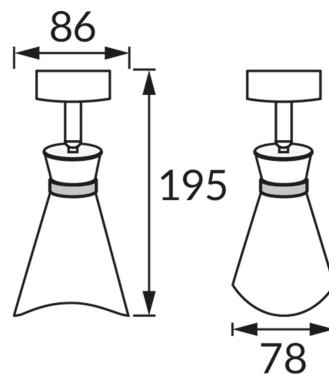

INFORMAČNÝ LIST VÝROBKU

ZÁKLADNÉ INFORMÁCIE

Názov produktu:	LORETA SPT E14 WHITE/GOLDEN
Ideus index:	04218
Čiarový kód EAN:	5901477342189
Farba :	Biela/zlatá
Materiál:	Hliník, plast
Výška:	195 mm
Šírka:	86 mm
Hĺbka:	78 mm
Balenie krabica:	50 ks.

PARAMETRE VÝROBKU

Napájanie:	220-240V 50/60Hz
Výkon:	max 35 W
Pätica:	E14
Určený svetelný zdroj:	LED
	Možnosť výmeny svetelného zdroja
Výrobok má možnosť nastavenia smeru svietenia:	áno
Trieda ochrany pred úrazom elektrickým prúdom:	1
Stupeň ochrany poskytovaného pred vniknutím prachom, náhodným kontaktom a vodou:	IP20
	K vnútornému použitiu
CE	Vyhlásenie o zhode