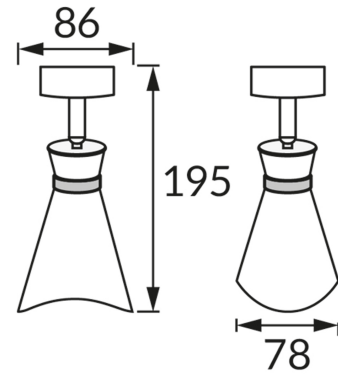

ИНФОРМАЦИОННАЯ КАРТОЧКА ПРОДУКТА

ОСНОВНАЯ ИНФОРМАЦИЯ

Название продукта:	LORETA SPT E14 WHITE/GOLDEN
Индекс Ideus:	04218
Штрих-код EAN:	5901477342189
Цвет :	белый/золотой
Материал:	алюминий, пластик
Высота:	195 mm
Ширина:	86 mm
Глубина:	78 mm
Упаковка коробки:	50 шт.

PRODUCT PARAMETERS

Питание:	220-240V 50/60Hz
Мощность:	max 35 W
Цоколь:	E14
Предлагаемый источник света:	LED
	Возможность замены источника света
Направление света в изделии можно регулировать:	да
Класс защиты от поражения электрическим током:	1
:	IP20
	для применения внутри
CE	Декларация о соответствии