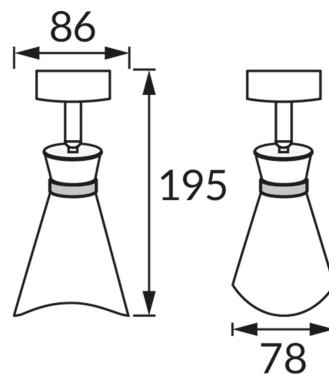

**KARTA INFORMACYJNA PRODUKTU****INFORMACJE PODSTAWOWE**

Nazwa produktu:	<b>LORETA SPT E14 WHITE/GOLDEN</b>
Indeks Ideus:	<b>04218</b>
Kod kreskowy EAN:	<b>5901477342189</b>
Kolor:	<b>Biały/złoty</b>
Materiał:	<b>Aluminium, tworzywo sztuczne</b>
Wysokość:	<b>195 mm</b>
Szerokość:	<b>86 mm</b>
Głębokość:	<b>78 mm</b>
Opakowanie zbiorcze:	<b>50 szt.</b>

**PARAMETRY PRODUKTU**

Zasilanie:	<b>220-240V 50/60Hz</b>
Moc:	<b>max 35 W</b>
Rodzaj trzonka:	<b>E14</b>
Dedykowane źródło światła:	<b>LED</b>
	<b>Możliwość wymiany źródła światła</b>
Możliwość regulacji kierunku świecenia:	<b>Tak</b>
Klasa ochrony przed porażeniem elektrycznym:	<b>1</b>
Stopień odporności na wnikanie ciał stałych i wilgoci:	<b>IP20</b>
	<b>Do zastosowania wewnątrz</b>
CE	<b>Deklaracja zgodności</b>