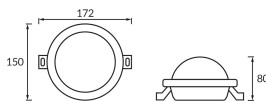

KARTA INFORMACYJNA PRODUKTU

Możliwość wymiany źródeł światła i/lub oddzielnego sprzętu sterującego bez trwałego zniszczenia produktu

INFORMACJE PODSTAWOWE

Nazwa produktu:	TRYTON LED C 11W BLACK NW
Indeks Ideus:	04217
Kod kreskowy EAN:	5901477342172
Kolor:	Czarny
Materiał:	Poliwęglan PC, ABS
Wysokość:	80 mm
Szerokość:	172 mm
Głębokość:	150 mm
Opakowanie zbiorcze:	30 szt.

PARAMETRY PRODUKTU

Zasilanie:	230V 50Hz
Moc:	11 W
Dedykowane źródło światła:	SMD LED, w komplecie
	Niewymienne źródło światła
	Nie stosować ze ściemniaczem
Strumień świetlny oprawy:	870 lm
Barwa światła:	Neutralna biała
Kąt rozsyłu światłości:	160°
Okres trwałości L70B50 w h:	35 000 h
Możliwość regulacji kierunku świecenia:	Nie
Strumień świetlny źródła światła dla referencyjnej temperatury barwowej:	1 170 lm
Temperatura barwowa:	4100 K
Współczynnik oddawania barw Ra:	83
Klasa ochronności przed porażeniem elektrycznym:	2
Stopień ochrony przed uderzeniami mechanicznymi:	IK10
Stopień odporności na wnikanie ciał stałych i wilgoci:	IP65
	Do zastosowania na zewnątrz lub wewnątrz
Współczynnik przesuwu fazowego (DF, cos φ1):	0.990
CE	Deklaracja zgodności