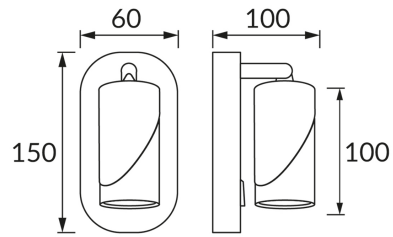

ІНФОРМАЦІЙНА КАРТКА ТОВАРУ

ОСНОВНА ІНФОРМАЦІЯ

Назва продукту:	ZEBRA WLL GU10 BLACK/WHITE
Індекс Ideus:	04216
EAN штрих-код:	5901477342165
Колір :	чорний/білий
Матеріал:	лиття з алюмінієвого сплаву, листовая сталь
Висота:	150 mm
Ширина:	60 mm
Глибина:	100 mm
Упаковка в коробці:	40 шт.

ПАРАМЕТРИ ТОВАРУ

Живлення:	220-240V 50/60Hz
Потужність:	max 35 W
Цоколь:	GU10
Спеціалізоване джерело світла:	LED
	Можливість заміни джерела світла
	Обладнаний вмикачем
У виробі реалізована можливість регулювання напряму освітлення:	так
Клас захисту від ушкодження струмом:	1
ступінь стійкості до проникнення твердих предметів і вологи:	IP20
	для застосування лише всередині приміщень
CE	Декларація про відповідність