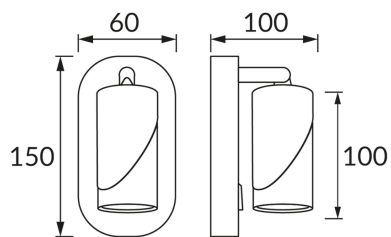

INFORMAČNÝ LIST VÝROBKU

ZÁKLADNÉ INFORMÁCIE

Názov produktu:	ZEBRA WLL GU10 BLACK/WHITE
Ideus index:	04216
Čiarový kód EAN:	5901477342165
Farba :	čierna/biela
Materiál:	Odliaatok z hliníkovej zliatiny, kovový výlisok
Výška:	150 mm
Šírka:	60 mm
Hĺbka:	100 mm
Balenie krabica:	40 ks.

PARAMETRE VÝROBKU

Napájanie:	220-240V 50/60Hz
Výkon:	max 35 W
Pätica:	GU10
Určený svetelný zdroj:	LED
	Možnosť výmeny svetelného zdroja
	S vypínačom
Výrobok má možnosť nastavenia smeru svietenia:	áno
Trieda ochrany pred úrazom elektrickým prúdom:	1
Stupeň ochrany poskytovaného pred vniknutím prachom, náhodným kontaktom a vodou:	IP20
	K vnútornému použitiu
CE	Vyhlásenie o zhode