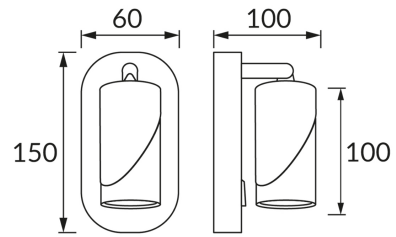

ИНФОРМАЦИОННАЯ КАРТОЧКА ПРОДУКТА

ОСНОВНАЯ ИНФОРМАЦИЯ

Название продукта:	ZEBRA WLL GU10 BLACK/WHITE
Индекс Ideus:	04216
Штрих-код EAN:	5901477342165
Цвет :	черный/белый
Материал:	литье из алюминиевого сплава, стальной лист
Высота:	150 mm
Ширина:	60 mm
Глубина:	100 mm
Упаковка коробки:	40 шт.

PRODUCT PARAMETERS

Питание:	220-240V 50/60Hz
Мощность:	max 35 W
Цоколь:	GU10
Предлагаемый источник света:	LED
	Возможность замены источника света
	Оснащены выключателем
Направление света в изделии можно регулировать:	да
Класс защиты от поражения электрическим током:	1
:	IP20
	для применения внутри
CE	Декларация о соответствии