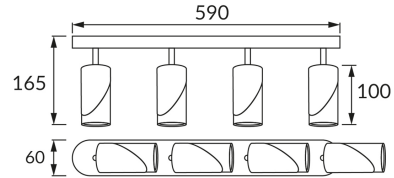

ІНФОРМАЦІЙНА КАРТКА ТОВАРУ

ОСНОВНА ІНФОРМАЦІЯ

Назва продукту:	ZEBRA SPT GU10 4L BLACK/WHITE
Індекс Ideus:	04215
EAN штрих-код:	5901477342158
Колір :	чорний/білий
Матеріал:	лиття з алюмінієвого сплаву, листовая сталь
Висота:	165 mm
Ширина:	590 mm
Глибина:	60 mm
Упаковка в коробці:	10 шт.

ПАРАМЕТРИ ТОВАРУ

Живлення:	220-240V 50/60Hz
Потужність:	4 x max 35 W
Цоколь:	GU10
Спеціалізоване джерело світла:	LED
	Можливість заміни джерела світла
У виробі реалізована можливість регулювання напрямку освітлення:	так
Клас захисту від ушкодження струмом:	1
ступінь стійкості до проникнення твердих предметів і вологи:	IP20
	для застосування лише всередині приміщень
CE	Декларація про відповідність