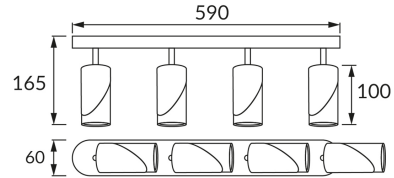

## ZÁKLADNÉ INFORMÁCIE

Názov produktu:	ZEBRA SPT GU10 4L BLACK/WHITE
Ideus index:	04215
Čiarový kód EAN:	5901477342158
Farba :	čierna/biela
Materiál:	Odliatok z hliníkovej zliatiny, kovový výlisok
Výška:	165 mm
Šírka:	590 mm
Hĺbka:	60 mm
Balenie krabica:	10 ks.

## PARAMETRE VÝROBKU

Napájanie:	220-240V 50/60Hz
Výkon:	4 x max 35 W
Pätica:	GU10
Určený svetelný zdroj:	LED
	<b>Možnosť výmeny svetelného zdroja</b>
Výrobok má možnosť nastavenia smeru svietenia:	áno
Trieda ochrany pred úrazom elektrickým prúdom:	1
Stupeň ochrany poskytovaného pred vniknutím prachom, náhodným kontaktom a vodou:	IP20
	<b>K vnútornému použitiu</b>
CE	Vyhlásenie o zhode