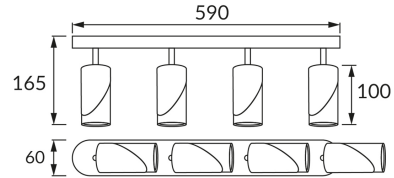

ИНФОРМАЦИОННАЯ КАРТОЧКА ПРОДУКТА

ОСНОВНАЯ ИНФОРМАЦИЯ

Название продукта:	ZEBRA SPT GU10 4L BLACK/WHITE
Индекс Ideus:	04215
Штрих-код EAN:	5901477342158
Цвет :	черный/белый
Материал:	литье из алюминиевого сплава, стальной лист
Высота:	165 mm
Ширина:	590 mm
Глубина:	60 mm
Упаковка коробки:	10 шт.

PRODUCT PARAMETERS

Питание:	220-240V 50/60Hz
Мощность:	4 x max 35 W
Цоколь:	GU10
Предлагаемый источник света:	LED
	Возможность замены источника света
Направление света в изделии можно регулировать:	да
Класс защиты от поражения электрическим током:	1
:	IP20
	для применения внутри
CE	Декларация о соответствии