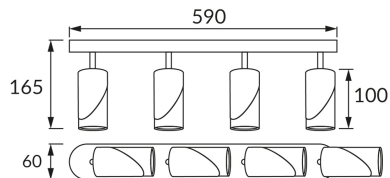

KARTA INFORMACYJNA PRODUKTU

INFORMACJE PODSTAWOWE

Nazwa produktu:	ZEBRA SPT GU10 4L BLACK/WHITE
Indeks Ideus:	04215
Kod kreskowy EAN:	5901477342158
Kolor:	Czarny/biały
Materiał:	Odlew stopu aluminium, blacha stalowa
Wysokość:	165 mm
Szerokość:	590 mm
Głębokość:	60 mm
Opakowanie zbiorcze:	10 szt.

PARAMETRY PRODUKTU

Zasilanie:	220-240V 50/60Hz
Moc:	4 x max 35 W
Rodzaj trzonka:	GU10
Dedykowane źródło światła:	LED
	Możliwość wymiany źródła światła
Możliwość regulacji kierunku świecenia:	Tak
Klasa ochrony przed porażeniem elektrycznym:	1
Stopień odporności na wnikanie ciał stałych i wilgoci:	IP20
	Do zastosowania wewnątrz
CE	Deklaracja zgodności