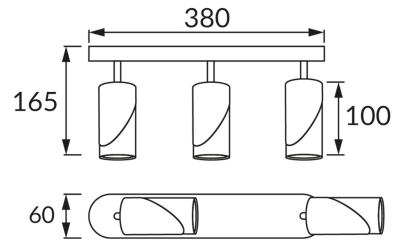

## ІНФОРМАЦІЙНА КАРТКА ТОВАРУ

### ОСНОВНА ІНФОРМАЦІЯ

Назва продукту:	<b>ZEBRA SPT GU10 3L BLACK/WHITE</b>
Індекс Ideus:	<b>04214</b>
EAN штрих-код:	<b>5901477342141</b>
Колір :	<b>чорний/білий</b>
Матеріал:	<b>лиття з алюмінієвого сплаву, листовая сталь</b>
Висота:	<b>165 mm</b>
Ширина:	<b>380 mm</b>
Глибина:	<b>60 mm</b>
Упаковка в коробці:	<b>12 шт.</b>

### ПАРАМЕТРИ ТОВАРУ

Живлення:	<b>220-240V 50/60Hz</b>
Потужність:	<b>3 x max 35 W</b>
Цоколь:	<b>GU10</b>
Спеціалізоване джерело світла:	<b>LED</b>
	<b>Можливість заміни джерела світла</b>
У виробі реалізована можливість регулювання напряму освітлення:	<b>так</b>
Клас захисту від ушкодження струмом:	<b>1</b>
ступінь стійкості до проникнення твердих предметів і вологи:	<b>IP20</b>
	<b>для застосування лише всередині приміщень</b>
CE	<b>Декларація про відповідність</b>