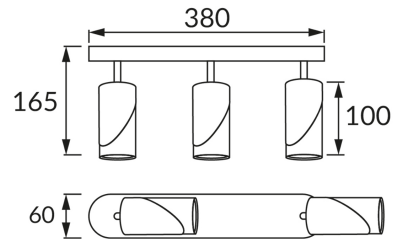

INFORMAČNÝ LIST VÝROBKU**ZÁKLADNÉ INFORMÁCIE**

Názov produktu:	ZEBRA SPT GU10 3L BLACK/WHITE
Ideus index:	04214
Čiarový kód EAN:	5901477342141
Farba :	čierna/biela
Materiál:	Odliatok z hliníkovej zliatiny, kovový výlisok
Výška:	165 mm
Šírka:	380 mm
Hĺbka:	60 mm
Balenie krabica:	12 ks.

PARAMETRE VÝROBKU

Napájanie:	220-240V 50/60Hz
Výkon:	3 x max 35 W
Pätica:	GU10
Určený svetelný zdroj:	LED
	Možnosť výmeny svetelného zdroja
Výrobok má možnosť nastavenia smeru svietenia:	áno
Trieda ochrany pred úrazom elektrickým prúdom:	1
Stupeň ochrany poskytovaného pred vniknutím prachom, náhodným kontaktom a vodou:	IP20
	K vnútornému použitiu
CE	Vyhlasenie o zhode