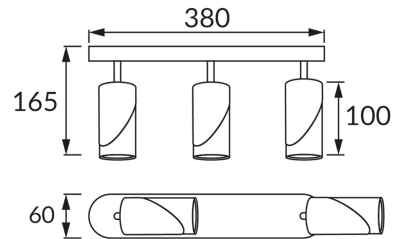

ИНФОРМАЦИОННАЯ КАРТОЧКА ПРОДУКТА

ОСНОВНАЯ ИНФОРМАЦИЯ

Название продукта:	ZEBRA SPT GU10 3L BLACK/WHITE
Индекс Ideus:	04214
Штрих-код EAN:	5901477342141
Цвет :	черный/белый
Материал:	литье из алюминиевого сплава, стальной лист
Высота:	165 mm
Ширина:	380 mm
Глубина:	60 mm
Упаковка коробки:	12 шт.

PRODUCT PARAMETERS

Питание:	220-240V 50/60Hz
Мощность:	3 x max 35 W
Цоколь:	GU10
Предлагаемый источник света:	LED
	Возможность замены источника света
Направление света в изделии можно регулировать:	да
Класс защиты от поражения электрическим током:	1
:	IP20
	для применения внутри
CE	Декларация о соответствии