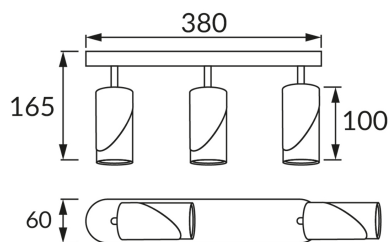

### INFORMACJE PODSTAWOWE

Nazwa produktu:	<b>ZEBRA SPT GU10 3L BLACK/WHITE</b>
Indeks Ideus:	<b>04214</b>
Kod kreskowy EAN:	<b>5901477342141</b>
Kolor:	<b>Czarny/biały</b>
Materiał:	<b>Odlew stopu aluminium, blacha stalowa</b>
Wysokość:	<b>165 mm</b>
Szerokość:	<b>380 mm</b>
Głębokość:	<b>60 mm</b>
Opakowanie zbiorcze:	<b>12 szt.</b>

### PARAMETRY PRODUKTU

Zasilanie:	<b>220-240V 50/60Hz</b>
Moc:	<b>3 x max 35 W</b>
Rodzaj trzonka:	<b>GU10</b>
Dedykowane źródło światła:	<b>LED</b>
	<b>Możliwość wymiany źródła światła</b>
Możliwość regulacji kierunku świecenia:	<b>Tak</b>
Klasa ochrony przed porażeniem elektrycznym:	<b>1</b>
Stopień odporności na wnikanie ciał stałych i wilgoci:	<b>IP20</b>
	<b>Do zastosowania wewnątrz</b>
CE	<b>Deklaracja zgodności</b>