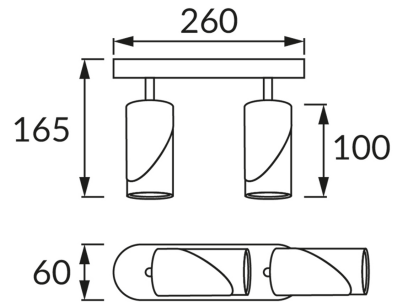

ІНФОРМАЦІЙНА КАРТКА ТОВАРУ

ОСНОВНА ІНФОРМАЦІЯ

Назва продукту:	ZEBRA SPT GU10 2L BLACK/WHITE
Індекс Ideus:	04213
EAN штрих-код:	5901477342134
Колір :	чорний/білий
Матеріал:	лиття з алюмінієвого сплаву, листовая сталь
Висота:	165 mm
Ширина:	260 mm
Глибина:	60 mm
Упаковка в коробці:	20 шт.

ПАРАМЕТРИ ТОВАРУ

Живлення:	220-240V 50/60Hz
Потужність:	2 x max 35 W
Цоколь:	GU10
Спеціалізоване джерело світла:	LED
	Можливість заміни джерела світла
У виробі реалізована можливість регулювання напрямку освітлення:	так
Клас захисту від ушкодження струмом:	1
ступінь стійкості до проникнення твердих предметів і вологи:	IP20
	для застосування лише всередині приміщень
CE	Декларація про відповідність