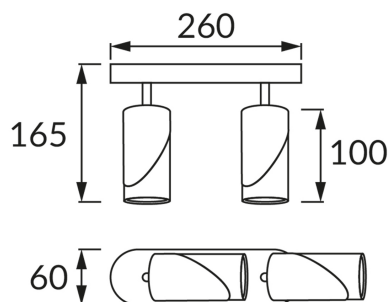

INFORMAČNÝ LIST VÝROBKU

ZÁKLADNÉ INFORMÁCIE

Názov produktu:	ZEBRA SPT GU10 2L BLACK/WHITE
Ideus index:	04213
Čiarový kód EAN:	5901477342134
Farba :	čierna/biela
Materiál:	Odliatok z hliníkovej zliatiny, kovový výlisok
Výška:	165 mm
Šírka:	260 mm
Hĺbka:	60 mm
Balenie krabica:	20 ks.

PARAMETRE VÝROBKU

Napájanie:	220-240V 50/60Hz
Výkon:	2 x max 35 W
Pätica:	GU10
Určený svetelný zdroj:	LED
	Možnosť výmeny svetelného zdroja
Výrobok má možnosť nastavenia smeru svietenia:	áno
Trieda ochrany pred úrazom elektrickým prúdom:	1
Stupeň ochrany poskytovaného pred vniknutím prachom, náhodným kontaktom a vodou:	IP20
	K vnútornému použitiu
CE	Vyhlasenie o zhode