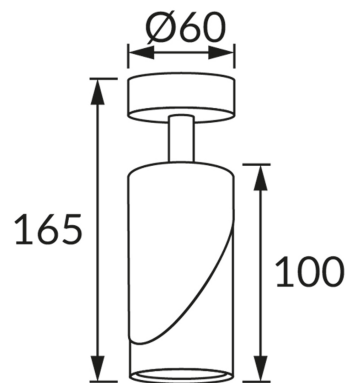

INFORMAČNÝ LIST VÝROBKU**ZÁKLADNÉ INFORMÁCIE**

Názov produktu:	ZEBRA SPT GU10 BLACK/WHITE
Ideus index:	04212
Čiarový kód EAN:	5901477342127
Farba :	čierna/biela
Materiál:	Odliaatok z hliníkovej zliatiny, kovový výlisok
Výška:	165 mm
Šírka:	60 mm
Hĺbka:	60 mm
Balenie krabica:	50 ks.

PARAMETRE VÝROBKU

Napájanie:	220-240V 50/60Hz
Výkon:	max 35 W
Pätica:	GU10
Určený svetelný zdroj:	LED
	Možnosť výmeny svetelného zdroja
Výrobok má možnosť nastavenia smeru svietenia:	áno
Trieda ochrany pred úrazom elektrickým prúdom:	1
Stupeň ochrany poskytovaného pred vniknutím prachom, náhodným kontaktom a vodou:	IP20
	K vnútornému použitiu
CE	Vyhlásenie o zhode