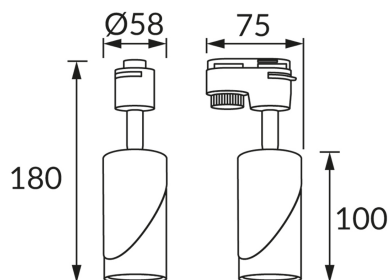

INFORMAČNÝ LIST VÝROBKU

ZÁKLADNÉ INFORMÁCIE

Názov produktu:	ZEBRA TRA GU10 BLACK/WHITE
Ideus index:	04211
Čiarový kód EAN:	5901477342110
Farba :	čierna/biela
Materiál:	Odliatok z hliníkovej zliatiny, plast
Výška:	180 mm
Šírka:	75 mm
Hĺbka:	58 mm
Balenie krabica:	50 ks.

PARAMETRE VÝROBKU

Napájanie:	220-240V 50/60Hz
Výkon:	max 35 W
Pätica:	GU10
Určený svetelný zdroj:	LED
	Možnosť výmeny svetelného zdroja
Výrobok má možnosť nastavenia smeru svietenia:	áno
Trieda ochrany pred úrazom elektrickým prúdom:	2
Stupeň ochrany poskytovaného pred vniknutím prachom, náhodným kontaktom a vodou:	IP20
	K vnútornému použitiu
CE	Vyhlásenie o zhode