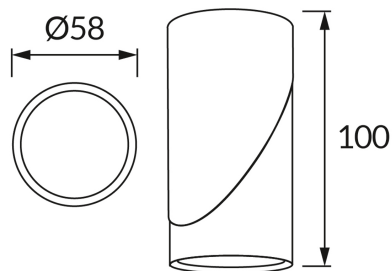

**INFORMAČNÝ LIST VÝROBKU****ZÁKLADNÉ INFORMÁCIE**

Názov produktu:	<b>ZEBRA DWL GU10 BLACK/WHITE</b>
Ideus index:	<b>04210</b>
Čiarový kód EAN:	<b>5901477342103</b>
Farba :	<b>čierna/biela</b>
Materiál:	<b>Odliatok z hliníkovej zliatiny, kovový výlisok</b>
Výška:	<b>100 mm</b>
Šírka:	<b>58 mm</b>
Hĺbka:	<b>58 mm</b>
Balenie krabica:	<b>100 ks.</b>

**PARAMETRE VÝROBKU**

Napájanie:	<b>220-240V 50/60Hz</b>
Výkon:	<b>max 35 W</b>
Pätica:	<b>GU10</b>
Určený svetelný zdroj:	<b>LED</b>
	<b>Možnosť výmeny svetelného zdroja</b>
Výrobok má možnosť nastavenia smeru svietenia:	<b>Nie</b>
Trieda ochrany pred úrazom elektrickým prúdom:	<b>1</b>
Stupeň ochrany poskytovaného pred vniknutím prachom, náhodným kontaktom a vodou:	<b>IP20</b>
	<b>K vnútornému použitiu</b>
CE	<b>Vyhlásenie o zhode</b>