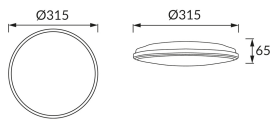

ІНФОРМАЦІЙНА КАРТКА ТОВАРУ

Можливість заміни джерел світла та/або механізмів керування без незворотного пошкодження виробу

ОСНОВНА ІНФОРМАЦІЯ

Назва продукту:	PLANAR LED 24W BLACK NW
Індекс Ideus:	04209
EAN штрих-код:	5901477342097
Колір :	чорний
Матеріал:	поліпропілен ПП
Висота:	65 mm
Ширина:	315 mm
Глибина:	315 mm
Упаковка в коробці:	10 шт.

ПАРАМЕТРИ ТОВАРУ

Живлення:	230V 50Hz
Потужність:	24 W
Спеціалізоване джерело світла:	SMD LED, в комплекті
	незмінне джерело світла
	не використовуйте з диммером
Світловий потік світильника:	2 640 lm
Світлий колір:	нейтральний білий
Кут розсилання сили світла:	140°
Термін придатності L70B50, год:	35 000 h
У виробі реалізована можливість регулювання напряму освітлення:	ні
Світловий потік джерела світла для еталонної колірної температури:	2 890 lm
Температура кольору:	4200 K
Коефіцієнт віддавання барв Ra:	81
Клас захисту від ушкодження струмом:	2
ступінь стійкості до проникнення твердих предметів і вологи:	IP54
	для застосування зовні чи всередині
Коефіцієнт переміщення (DF, cos φ1):	0.771
CE	Декларація про відповідність