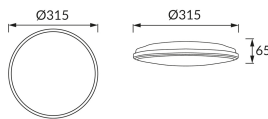

INFORMAČNÝ LIST VÝROBKU

Možnosť výmeny svetelných zdrojov a/alebo ovládacích zariadení bez trvalého poškodenia výrobku

ZÁKLADNÉ INFORMÁCIE

Názov produktu:	PLANAR LED 24W BLACK NW
Ideus index:	04209
Čiarový kód EAN:	5901477342097
Farba :	čierna
Materiál:	Polypropylén PP
Výška:	65 mm
Šírka:	315 mm
Hĺbka:	315 mm
Balenie krabica:	10 ks.

PARAMETRE VÝROBKU

Napájanie:	230V 50Hz
Výkon:	24 W
Určený svetelný zdroj:	SMD LED, súčasť dodávky
	Nevymeniteľný svetelný zdroj
	Nepoužívajte so sieťovým stmievačom
Svetelný tok svietidla:	2 640 lm
Farba svetla:	Neutrálna biela
Vyžarovací uhol:	140°
Čas použiteľnosti L70B50 v h:	35 000 h
Výrobok má možnosť nastavenia smeru svietenia:	Nie
Svetelný tok zdroja svetla pre referenčnú teplotu farby:	2 890 lm
Teplota farieb:	4200 K
Index reprodukcie farieb Ra:	81
Trieda ochrany pred úrazom elektrickým prúdom:	2
Stupeň ochrany poskytovaného pred vniknutím prachom, náhodným kontaktom a vodou:	IP54
	K vonkajšiemu alebo vnútornému použitiu
Činiteľ fázového posunu (DF, cos φ1):	0.771
CE	Vyhlásenie o zhode