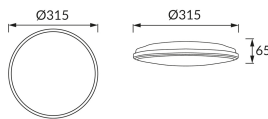

ИНФОРМАЦИОННАЯ КАРТОЧКА ПРОДУКТА

Возможность замены источников света и/или пускорегулирующей аппаратуры без необратимого повреждения изделия

ОСНОВНАЯ ИНФОРМАЦИЯ

Название продукта:	PLANAR LED 24W BLACK NW
Индекс Ideus:	04209
Штрих-код EAN:	5901477342097
Цвет :	черный
Материал:	полипропилен ПП
Высота:	65 mm
Ширина:	315 mm
Глубина:	315 mm
Упаковка коробки:	10 шт.

PRODUCT PARAMETERS

Питание:	230V 50Hz
Мощность:	24 W
Предлагаемый источник света:	SMD LED, в комплекте
	несменный источник света
	не используйте с диммером
Световой поток светильника:	2 640 lm
Цвет света:	нейтральный белый
Угол распределения света:	140°
Срок годности L70B50 в ч:	35 000 h
Направление света в изделии можно регулировать:	нет
Световой поток источника света для эталонной цветовой температуры:	2 890 lm
Температура цвета:	4200 K
Коэффициент цветопередачи Ra:	81
Класс защиты от поражения электрическим током:	2
:	IP54
	для применения снаружи или внутри
Коэффициент смещения (DF, cos φ1):	0.771
CE	Декларация о соответствии