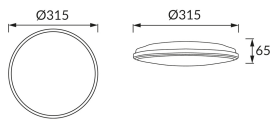

KARTA INFORMACYJNA PRODUKTU

Możliwość wymiany źródeł światła i/lub oddzielnego sprzętu sterującego bez trwałego zniszczenia produktu

INFORMACJE PODSTAWOWE

Nazwa produktu:	PLANAR LED 24W BLACK NW
Indeks Ideus:	04209
Kod kreskowy EAN:	5901477342097
Kolor:	Czarny
Materiał:	Polipropylen PP
Wysokość:	65 mm
Szerokość:	315 mm
Głębokość:	315 mm
Opakowanie zbiorcze:	10 szt.

PARAMETRY PRODUKTU

Zasilanie:	230V 50Hz
Moc:	24 W
Dedykowane źródło światła:	SMD LED, w komplecie
	Niewymienne źródło światła
	Nie stosować ze ściemniaczem
Strumień świetlny oprawy:	2 640 lm
Barwa światła:	Neutralna biała
Kąt rozsyłu światłości:	140°
Okres trwałości L70B50 w h:	35 000 h
Możliwość regulacji kierunku świecenia:	Nie
Strumień świetlny źródła światła dla referencyjnej temperatury barwowej:	2 890 lm
Temperatura barwowa:	4200 K
Współczynnik oddawania barw Ra:	81
Klasa ochrony przed porażeniem elektrycznym:	2
Stopień odporności na wnikanie ciał stałych i wilgoci:	IP54
	Do zastosowania na zewnątrz lub wewnątrz
Współczynnik przesuwu fazowego (DF, cos φ1):	0.771
CE	Deklaracja zgodności