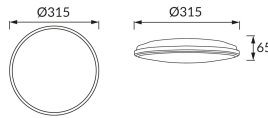

ІНФОРМАЦІЙНА КАРТКА ТОВАРУ