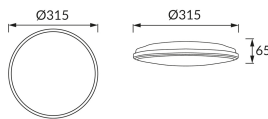

INFORMAČNÝ LIST VÝROBKU