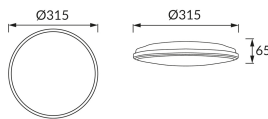

ИНФОРМАЦИОННАЯ КАРТОЧКА ПРОДУКТА

Возможность замены источников света и/или пускорегулирующей аппаратуры без необратимого повреждения изделия

ОСНОВНАЯ ИНФОРМАЦИЯ

Название продукта:	PLANAR LED 24W WHITE NW
Индекс Ideus:	04208
Штрих-код EAN:	5901477342080
Цвет :	белый
Материал:	полипропилен ПП
Высота:	65 mm
Ширина:	315 mm
Глубина:	315 mm
Упаковка коробки:	10 шт.

PRODUCT PARAMETERS

Питание:	230V 50Hz
Мощность:	24 W
Предлагаемый источник света:	SMD LED, в комплекте
	несменный источник света
	не используйте с диммером
Световой поток светильника:	2 640 lm
Цвет света:	нейтральный белый
Угол распределения света:	140°
Срок годности L70B50 в ч:	35 000 h
Направление света в изделии можно регулировать:	нет
Световой поток источника света для эталонной цветовой температуры:	2 890 lm
Температура цвета:	4200 K
Коэффициент цветопередачи Ra:	81
Класс защиты от поражения электрическим током:	2
:	IP54
	для применения снаружи или внутри
Коэффициент смещения (DF, cos φ1):	0.771
CE	Декларация о соответствии