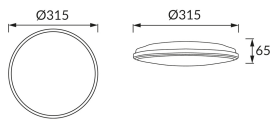

KARTA INFORMACYJNA PRODUKTU

Możliwość wymiany źródeł światła i/lub oddzielnego sprzętu sterującego bez trwałego zniszczenia produktu

INFORMACJE PODSTAWOWE

Nazwa produktu:	PLANAR LED 24W WHITE NW
Indeks Ideus:	04208
Kod kreskowy EAN:	5901477342080
Kolor:	Biały
Materiał:	Polipropylen PP
Wysokość:	65 mm
Szerokość:	315 mm
Głębokość:	315 mm
Opakowanie zbiorcze:	10 szt.

PARAMETRY PRODUKTU

Zasilanie:	230V 50Hz
Moc:	24 W
Dedykowane źródło światła:	SMD LED, w komplecie
	Niewymienne źródło światła
	Nie stosować ze ściemniaczem
Strumień świetlny oprawy:	2 640 lm
Barwa światła:	Neutralna biała
Kąt rozsyłu światłości:	140°
Okres trwałości L70B50 w h:	35 000 h
Możliwość regulacji kierunku świecenia:	Nie
Strumień świetlny źródła światła dla referencyjnej temperatury barwowej:	2 890 lm
Temperatura barwowa:	4200 K
Współczynnik oddawania barw Ra:	81
Klasa ochrony przed porażeniem elektrycznym:	2
Stopień odporności na wnikanie ciał stałych i wilgoci:	IP54
	Do zastosowania na zewnątrz lub wewnątrz
Współczynnik przesuwu fazowego (DF, cos φ1):	0.771
CE	Deklaracja zgodności