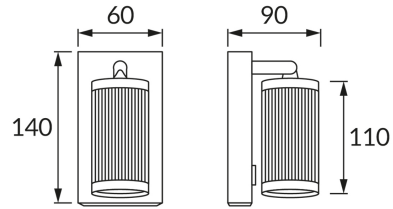

ІНФОРМАЦІЙНА КАРТКА ТОВАРУ

ОСНОВНА ІНФОРМАЦІЯ

Назва продукту:	FRIDA WLL GU10 BLACK/CHROME
Індекс Ideus:	04207
EAN штрих-код:	5901477342073
Колір :	чорний/хромовий
Матеріал:	лиття з алюмінієвого сплаву, листова сталь
Висота:	140 mm
Ширина:	60 mm
Глибина:	90 mm
Упаковка в коробці:	40 шт.

ПАРАМЕТРИ ТОВАРУ

Живлення:	220-240V 50/60Hz
Потужність:	max 35 W
Цоколь:	GU10
Спеціалізоване джерело світла:	LED
	Можливість заміни джерела світла
	Обладнаний вмикачем
У виробі реалізована можливість регулювання напряму освітлення:	так
Клас захисту від ушкодження струмом:	1
ступінь стійкості до проникнення твердих предметів і вологи:	IP20
	для застосування лише всередині приміщень
CE	Декларація про відповідність