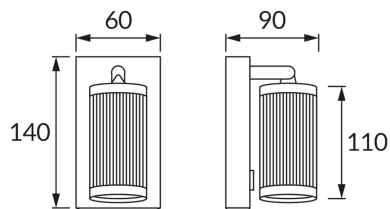

INFORMAČNÝ LIST VÝROBKU

ZÁKLADNÉ INFORMÁCIE

Názov produktu:	FRIDA WLL GU10 BLACK/CHROME
Ideus index:	04207
Čiarový kód EAN:	5901477342073
Farba :	čierna/chróm
Materiál:	Odliatok z hliníkovej zliatiny, kovový výlisok
Výška:	140 mm
Šírka:	60 mm
Hĺbka:	90 mm
Balenie krabica:	40 ks.

PARAMETRE VÝROBKU

Napájanie:	220-240V 50/60Hz
Výkon:	max 35 W
Pätica:	GU10
Určený svetelný zdroj:	LED
	Možnosť výmeny svetelného zdroja
	S vypínačom
Výrobok má možnosť nastavenia smeru svietenia:	áno
Trieda ochrany pred úrazom elektrickým prúdom:	1
Stupeň ochrany poskytovaného pred vniknutím prachom, náhodným kontaktom a vodou:	IP20
	K vnútornému použitiu
CE	Vyhlásenie o zhode