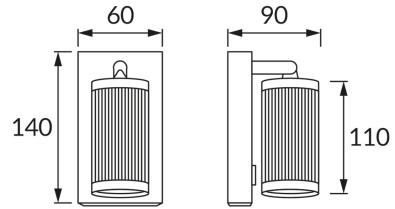

ИНФОРМАЦИОННАЯ КАРТОЧКА ПРОДУКТА

ОСНОВНАЯ ИНФОРМАЦИЯ

Название продукта:	FRIDA WLL GU10 BLACK/CHROME
Индекс Ideus:	04207
Штрих-код EAN:	5901477342073
Цвет :	черный/хром
Материал:	литье из алюминиевого сплава, стальной лист
Высота:	140 mm
Ширина:	60 mm
Глубина:	90 mm
Упаковка коробки:	40 шт.

PRODUCT PARAMETERS

Питание:	220-240V 50/60Hz
Мощность:	max 35 W
Цоколь:	GU10
Предлагаемый источник света:	LED
	Возможность замены источника света
	Оснащены выключателем
Направление света в изделии можно регулировать:	да
Класс защиты от поражения электрическим током:	1
:	IP20
	для применения внутри
CE	Декларация о соответствии