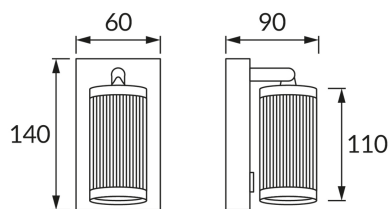

## INFORMACJE PODSTAWOWE

Nazwa produktu:	<b>FRIDA WLL GU10 BLACK/CHROME</b>
Indeks Ideus:	<b>04207</b>
Kod kreskowy EAN:	<b>5901477342073</b>
Kolor:	<b>Czarny/chrom</b>
Materiał:	<b>Odlew stopu aluminium, blacha stalowa</b>
Wysokość:	<b>140 mm</b>
Szerokość:	<b>60 mm</b>
Głębokość:	<b>90 mm</b>
Opakowanie zbiorcze:	<b>40 szt.</b>

## PARAMETRY PRODUKTU

Zasilanie:	<b>220-240V 50/60Hz</b>
Moc:	<b>max 35 W</b>
Rodzaj trzonka:	<b>GU10</b>
Dedykowane źródło światła:	<b>LED</b>
	<b>Możliwość wymiany źródła światła</b>
	<b>Włącznik</b>
Możliwość regulacji kierunku świecenia:	<b>Tak</b>
Klasa ochronności przed porażeniem elektrycznym:	<b>1</b>
Stopień odporności na wnikanie ciał stałych i wilgoci:	<b>IP20</b>
	<b>Do zastosowania wewnątrz</b>
CE	<b>Deklaracja zgodności</b>