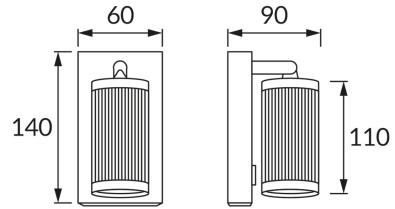

ІНФОРМАЦІЙНА КАРТКА ТОВАРУ

ОСНОВНА ІНФОРМАЦІЯ

Назва продукту:	FRIDA WLL GU10 WHITE/CHROME
Індекс Ideus:	04206
EAN штрих-код:	5901477342066
Колір :	білий/хромовий
Матеріал:	лиття з алюмінієвого сплаву, листовая сталь
Висота:	140 mm
Ширина:	60 mm
Глибина:	90 mm
Упаковка в коробці:	40 шт.

ПАРАМЕТРИ ТОВАРУ

Живлення:	220-240V 50/60Hz
Потужність:	max 35 W
Цоколь:	GU10
Спеціалізоване джерело світла:	LED
	Можливість заміни джерела світла
	Обладнаний вмикачем
У виробі реалізована можливість регулювання напряму освітлення:	так
Клас захисту від ушкодження струмом:	1
ступінь стійкості до проникнення твердих предметів і вологи:	IP20
	для застосування лише всередині приміщень
CE	Декларація про відповідність