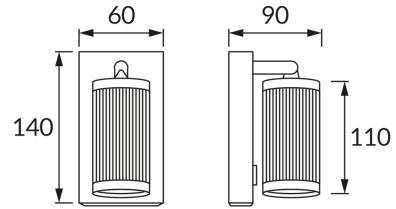

INFORMAČNÝ LIST VÝROBKU

ZÁKLADNÉ INFORMÁCIE

Názov produktu:	FRIDA WLL GU10 WHITE/CHROME
Ideus index:	04206
Čiarový kód EAN:	5901477342066
Farba :	Biela/chróm
Materiál:	Odliaatok z hliníkovej zliatiny, kovový výlisok
Výška:	140 mm
Šírka:	60 mm
Hĺbka:	90 mm
Balenie krabica:	40 ks.

PARAMETRE VÝROBKU

Napájanie:	220-240V 50/60Hz
Výkon:	max 35 W
Pätica:	GU10
Určený svetelný zdroj:	LED
	Možnosť výmeny svetelného zdroja
	S vypínačom
Výrobok má možnosť nastavenia smeru svietenia:	áno
Trieda ochrany pred úrazom elektrickým prúdom:	1
Stupeň ochrany poskytovaného pred vniknutím prachom, náhodným kontaktom a vodou:	IP20
	K vnútornému použitiu
CE	Vyhlásenie o zhode