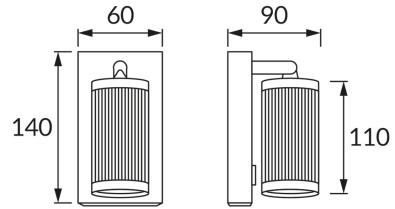

ИНФОРМАЦИОННАЯ КАРТОЧКА ПРОДУКТА

ОСНОВНАЯ ИНФОРМАЦИЯ

Название продукта:	FRIDA WLL GU10 WHITE/CHROME
Индекс Ideus:	04206
Штрих-код EAN:	5901477342066
Цвет :	белый/хром
Материал:	литье из алюминиевого сплава, стальной лист
Высота:	140 mm
Ширина:	60 mm
Глубина:	90 mm
Упаковка коробки:	40 шт.

PRODUCT PARAMETERS

Питание:	220-240V 50/60Hz
Мощность:	max 35 W
Цоколь:	GU10
Предлагаемый источник света:	LED
	Возможность замены источника света
	Оснащены выключателем
Направление света в изделии можно регулировать:	да
Класс защиты от поражения электрическим током:	1
:	IP20
	для применения внутри
CE	Декларация о соответствии