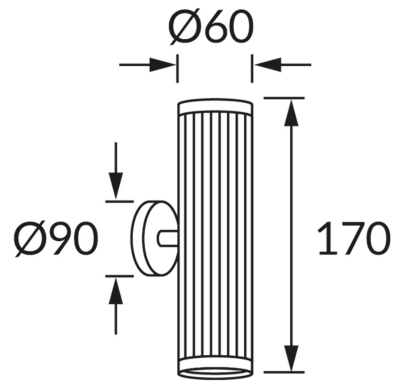

## ІНФОРМАЦІЙНА КАРТКА ТОВАРУ

### ОСНОВНА ІНФОРМАЦІЯ

Назва продукту:	<b>FRIDA WLL 2xGU10 BLACK/CHROME</b>
Індекс Ideus:	<b>04205</b>
EAN штрих-код:	<b>5901477342059</b>
Колір :	<b>чорний/хромовий</b>
Матеріал:	<b>лиття з алюмінієвого сплаву, листова сталь</b>
Висота:	<b>170 mm</b>
Ширина:	<b>60 mm</b>
Глибина:	<b>90 mm</b>
Упаковка в коробці:	<b>40 шт.</b>

### ПАРАМЕТРИ ТОВАРУ

Живлення:	<b>220-240V 50/60Hz</b>
Потужність:	<b>2 x max 35 W</b>
Цоколь:	<b>GU10</b>
Спеціалізоване джерело світла:	<b>LED</b>
	<b>Можливість заміни джерела світла</b>
У виробі реалізована можливість регулювання напряму освітлення:	<b>ні</b>
Клас захисту від ушкодження струмом:	<b>1</b>
ступінь стійкості до проникнення твердих предметів і вологи:	<b>IP20</b>
	<b>для застосування лише всередині приміщень</b>
CE	<b>Декларація про відповідність</b>