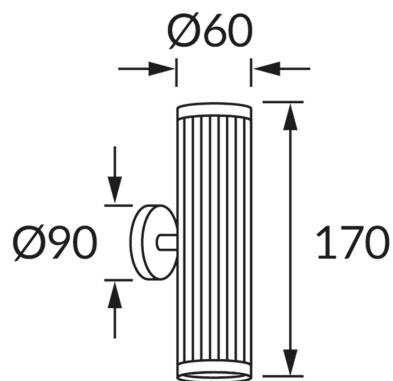

INFORMAČNÝ LIST VÝROBKU

ZÁKLADNÉ INFORMÁCIE

| | |
|------------------|---|
| Názov produktu: | FRIDA WLL 2xGU10 BLACK/CHROME |
| Ideus index: | 04205 |
| Čiarový kód EAN: | 5901477342059 |
| Farba : | čierna/chróm |
| Materiál: | Odliatok z hliníkovej zliatiny, kovový výlisok |
| Výška: | 170 mm |
| Šírka: | 60 mm |
| Hĺbka: | 90 mm |
| Balenie krabica: | 40 ks. |

PARAMETRE VÝROBKU

| | |
|--|---|
| Napájanie: | 220-240V 50/60Hz |
| Výkon: | 2 x max 35 W |
| Pätica: | GU10 |
| Určený svetelný zdroj: | LED |
| | Možnosť výmeny svetelného zdroja |
| Výrobok má možnosť nastavenia smeru svietenia: | Nie |
| Trieda ochrany pred úrazom elektrickým prúdom: | 1 |
| Stupeň ochrany poskytovaného pred vniknutím prachom, náhodným kontaktom a vodou: | IP20 |
| | K vnútornému použitiu |
| CE | Vyhlásenie o zhode |