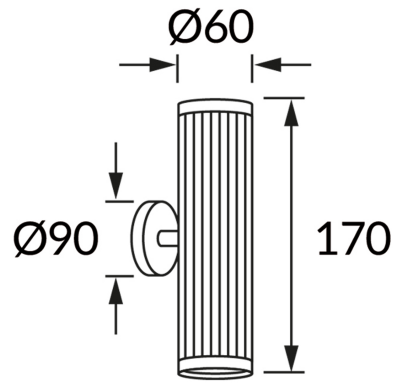

ІНФОРМАЦІЙНА КАРТКА ТОВАРУ

ОСНОВНА ІНФОРМАЦІЯ

Назва продукту:	FRIDA WLL 2xGU10 WHITE/CHROME
Індекс Ideus:	04204
EAN штрих-код:	5901477342042
Колір :	білий/хромовий
Матеріал:	лиття з алюмінієвого сплаву, листова сталь
Висота:	170 mm
Ширина:	60 mm
Глибина:	90 mm
Упаковка в коробці:	40 шт.

ПАРАМЕТРИ ТОВАРУ

Живлення:	220-240V 50/60Hz
Потужність:	2 x max 35 W
Цоколь:	GU10
Спеціалізоване джерело світла:	LED
	Можливість заміни джерела світла
У виробі реалізована можливість регулювання напряму освітлення:	ні
Клас захисту від ушкодження струмом:	1
ступінь стійкості до проникнення твердих предметів і вологи:	IP20
	для застосування лише всередині приміщень
CE	Декларація про відповідність