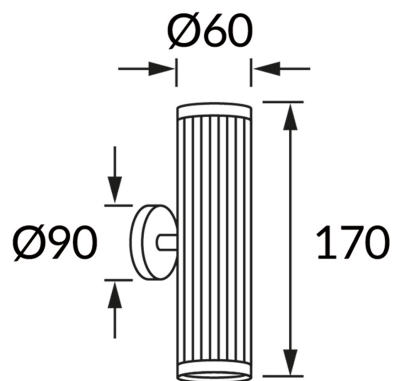

## ZÁKLADNÉ INFORMÁCIE

Názov produktu:	<b>FRIDA WLL 2xGU10 WHITE/CHROME</b>
Ideus index:	<b>04204</b>
Čiarový kód EAN:	<b>5901477342042</b>
Farba :	<b>Biela/chróm</b>
Materiál:	<b>Odliaok z hliníkovej zliatiny, kovový výlisok</b>
Výška:	<b>170 mm</b>
Šírka:	<b>60 mm</b>
Hĺbka:	<b>90 mm</b>
Balenie krabica:	<b>40 ks.</b>

## PARAMETRE VÝROBKU

Napájanie:	<b>220-240V 50/60Hz</b>
Výkon:	<b>2 x max 35 W</b>
Pätica:	<b>GU10</b>
Určený svetelný zdroj:	<b>LED</b>
	<b>Možnosť výmeny svetelného zdroja</b>
Výrobok má možnosť nastavenia smeru svietenia:	<b>Nie</b>
Trieda ochrany pred úrazom elektrickým prúdom:	<b>1</b>
Stupeň ochrany poskytovaného pred vniknutím prachom, náhodným kontaktom a vodou:	<b>IP20</b>
	<b>K vnútornému použitiu</b>
CE	<b>Vyhlásenie o zhode</b>