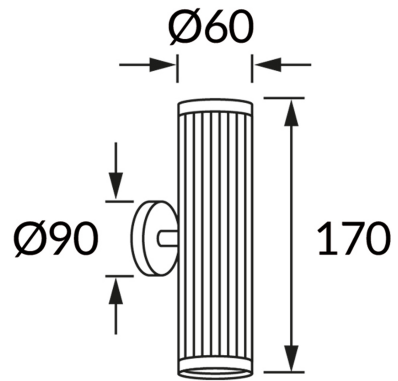

ИНФОРМАЦИОННАЯ КАРТОЧКА ПРОДУКТА

ОСНОВНАЯ ИНФОРМАЦИЯ

Название продукта:	FRIDA WLL 2xGU10 WHITE/CHROME
Индекс Ideus:	04204
Штрих-код EAN:	5901477342042
Цвет :	белый/хром
Материал:	литье из алюминиевого сплава, стальной лист
Высота:	170 mm
Ширина:	60 mm
Глубина:	90 mm
Упаковка коробки:	40 шт.

PRODUCT PARAMETERS

Питание:	220-240V 50/60Hz
Мощность:	2 x max 35 W
Цоколь:	GU10
Предлагаемый источник света:	LED
	Возможность замены источника света
Направление света в изделии можно регулировать:	нет
Класс защиты от поражения электрическим током:	1
:	IP20
	для применения внутри
CE	Декларация о соответствии