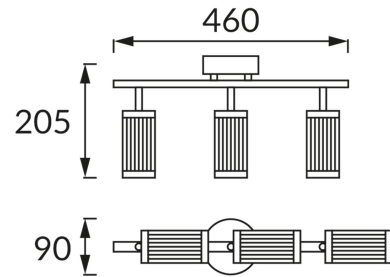

ІНФОРМАЦІЙНА КАРТКА ТОВАРУ

ОСНОВНА ІНФОРМАЦІЯ

Назва продукту:	FRIDA SPT GU10 3I BLACK/CHROME
Індекс Ideus:	04203
EAN штрих-код:	5901477342035
Колір :	чорний/хромовий
Матеріал:	лиття з алюмінієвого сплаву, листовая сталь
Висота:	170 mm
Ширина:	460 mm
Глибина:	120 mm
Упаковка в коробці:	12 шт.

ПАРАМЕТРИ ТОВАРУ

Живлення:	220-240V 50/60Hz
Потужність:	3 x max 35 W
Цоколь:	GU10
Спеціалізоване джерело світла:	LED
	Можливість заміни джерела світла
У виробі реалізована можливість регулювання напряму освітлення:	так
Клас захисту від ушкодження струмом:	1
ступінь стійкості до проникнення твердих предметів і вологи:	IP20
	для застосування лише всередині приміщень
CE	Декларація про відповідність