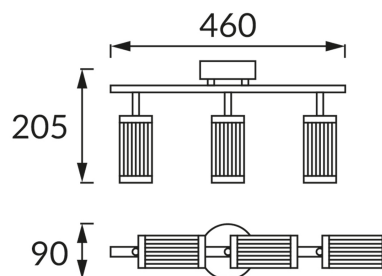

INFORMAČNÝ LIST VÝROBKU

ZÁKLADNÉ INFORMÁCIE

Názov produktu:	FRIDA SPT GU10 3I BLACK/CHROME
Ideus index:	04203
Čiarový kód EAN:	5901477342035
Farba :	čierna/chróm
Materiál:	Odliatok z hliníkovej zliatiny, kovový výlisok
Výška:	170 mm
Šírka:	460 mm
Hĺbka:	120 mm
Balenie krabica:	12 ks.

PARAMETRE VÝROBKU

Napájanie:	220-240V 50/60Hz
Výkon:	3 x max 35 W
Pätica:	GU10
Určený svetelný zdroj:	LED
	Možnosť výmeny svetelného zdroja
Výrobok má možnosť nastavenia smeru svietenia:	áno
Trieda ochrany pred úrazom elektrickým prúdom:	1
Stupeň ochrany poskytovaného pred vniknutím prachom, náhodným kontaktom a vodou:	IP20
	K vnútornému použitiu
CE	Vyhlasenie o zhode