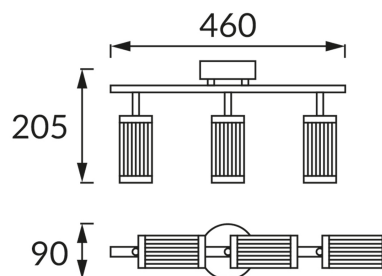

### ОСНОВНАЯ ИНФОРМАЦИЯ

Название продукта:	<b>FRIDA SPT GU10 3I BLACK/CHROME</b>
Индекс Ideus:	<b>04203</b>
Штрих-код EAN:	<b>5901477342035</b>
Цвет :	<b>черный/хром</b>
Материал:	<b>литье из алюминиевого сплава, стальной лист</b>
Высота:	<b>170 mm</b>
Ширина:	<b>460 mm</b>
Глубина:	<b>120 mm</b>
Упаковка коробки:	<b>12 шт.</b>

### PRODUCT PARAMETERS

Питание:	<b>220-240V 50/60Hz</b>
Мощность:	<b>3 x max 35 W</b>
Цоколь:	<b>GU10</b>
Предлагаемый источник света:	<b>LED</b>
	<b>Возможность замены источника света</b>
Направление света в изделии можно регулировать:	<b>да</b>
Класс защиты от поражения электрическим током:	<b>1</b>
:	<b>IP20</b>
	<b>для применения внутри</b>
CE	<b>Декларация о соответствии</b>