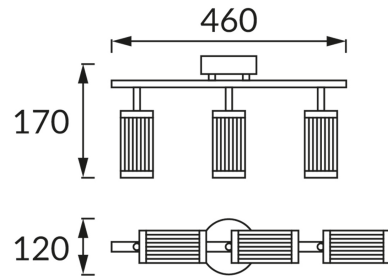

## ІНФОРМАЦІЙНА КАРТКА ТОВАРУ

### ОСНОВНА ІНФОРМАЦІЯ

Назва продукту:	<b>FRIDA SPT GU10 3I WHITE/CHROME</b>
Індекс Ideus:	<b>04202</b>
EAN штрих-код:	<b>5901477342028</b>
Колір :	<b>білий/хромовий</b>
Матеріал:	<b>лиття з алюмінієвого сплаву, листова сталь</b>
Висота:	<b>170 mm</b>
Ширина:	<b>460 mm</b>
Глибина:	<b>120 mm</b>
Упаковка в коробці:	<b>12 шт.</b>

### ПАРАМЕТРИ ТОВАРУ

Живлення:	<b>220-240V 50/60Hz</b>
Потужність:	<b>3 x max 35 W</b>
Цоколь:	<b>GU10</b>
Спеціалізоване джерело світла:	<b>LED</b>
	<b>Можливість заміни джерела світла</b>
У виробі реалізована можливість регулювання напрямку освітлення:	<b>так</b>
Клас захисту від ушкодження струмом:	<b>1</b>
ступінь стійкості до проникнення твердих предметів і вологи:	<b>IP20</b>
	<b>для застосування лише всередині приміщень</b>
CE	<b>Декларація про відповідність</b>