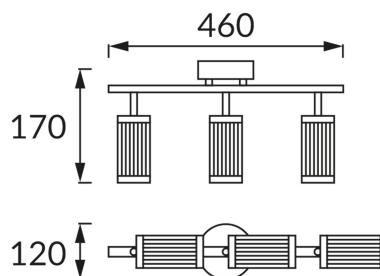

INFORMAČNÝ LIST VÝROBKU

ZÁKLADNÉ INFORMÁCIE

Názov produktu:	FRIDA SPT GU10 3I WHITE/CHROME
Ideus index:	04202
Čiarový kód EAN:	5901477342028
Farba :	Biela/chróm
Materiál:	Odliaok z hliníkovej zliatiny, kovový výlisok
Výška:	170 mm
Šírka:	460 mm
Hĺbka:	120 mm
Balenie krabica:	12 ks.

PARAMETRE VÝROBKU

Napájanie:	220-240V 50/60Hz
Výkon:	3 x max 35 W
Pätica:	GU10
Určený svetelný zdroj:	LED
	Možnosť výmeny svetelného zdroja
Výrobok má možnosť nastavenia smeru svietenia:	áno
Trieda ochrany pred úrazom elektrickým prúdom:	1
Stupeň ochrany poskytovaného pred vniknutím prachom, náhodným kontaktom a vodou:	IP20
	K vnútornému použitiu
CE	Vyhlasenie o zhode