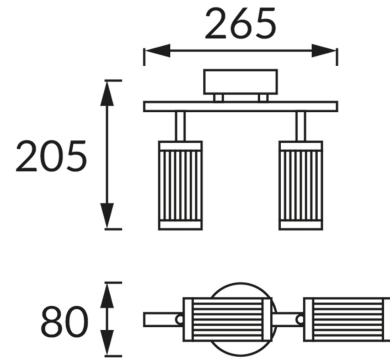

## ІНФОРМАЦІЙНА КАРТКА ТОВАРУ

### ОСНОВНА ІНФОРМАЦІЯ

Назва продукту:	<b>FRIDA SPT GU10 2I BLACK/CHROME</b>
Індекс Ideus:	<b>04201</b>
EAN штрих-код:	<b>5901477342011</b>
Колір :	<b>чорний/хромовий</b>
Матеріал:	<b>лиття з алюмінієвого сплаву, листовая сталь</b>
Висота:	<b>170 mm</b>
Ширина:	<b>265 mm</b>
Глибина:	<b>120 mm</b>
Упаковка в коробці:	<b>20 шт.</b>

### ПАРАМЕТРИ ТОВАРУ

Живлення:	<b>220-240V 50/60Hz</b>
Потужність:	<b>2 x max 35 W</b>
Цоколь:	<b>GU10</b>
Спеціалізоване джерело світла:	<b>LED</b>
	<b>Можливість заміни джерела світла</b>
У виробі реалізована можливість регулювання напряму освітлення:	<b>так</b>
Клас захисту від ушкодження струмом:	<b>1</b>
ступінь стійкості до проникнення твердих предметів і вологи:	<b>IP20</b>
	<b>для застосування лише всередині приміщень</b>
CE	<b>Декларація про відповідність</b>