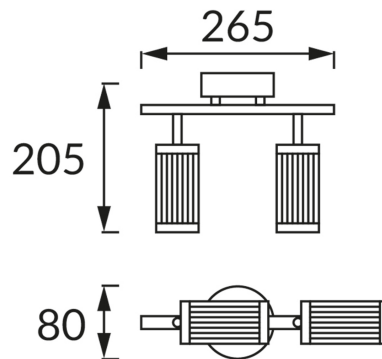

INFORMAČNÝ LIST VÝROBKU

ZÁKLADNÉ INFORMÁCIE

Názov produktu:	FRIDA SPT GU10 2I BLACK/CHROME
Ideus index:	04201
Čiarový kód EAN:	5901477342011
Farba :	čierna/chróm
Materiál:	Odliatok z hliníkovej zliatiny, kovový výlisok
Výška:	170 mm
Šírka:	265 mm
Hĺbka:	120 mm
Balenie krabica:	20 ks.

PARAMETRE VÝROBKU

Napájanie:	220-240V 50/60Hz
Výkon:	2 x max 35 W
Pätica:	GU10
Určený svetelný zdroj:	LED
	Možnosť výmeny svetelného zdroja
Výrobok má možnosť nastavenia smeru svietenia:	áno
Trieda ochrany pred úrazom elektrickým prúdom:	1
Stupeň ochrany poskytovaného pred vniknutím prachom, náhodným kontaktom a vodou:	IP20
	K vnútornému použitiu
CE	Vyhlasenie o zhode