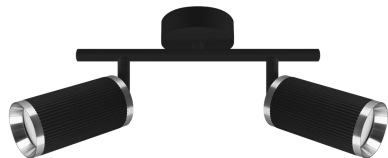

### ОСНОВНАЯ ИНФОРМАЦИЯ

Название продукта:	<b>FRIDA SPT GU10 2I BLACK/CHROME</b>
Индекс Ideus:	<b>04201</b>
Штрих-код EAN:	<b>5901477342011</b>
Цвет :	<b>черный/хром</b>
Материал:	<b>литье из алюминиевого сплава, стальной лист</b>
Высота:	<b>170 mm</b>
Ширина:	<b>265 mm</b>
Глубина:	<b>120 mm</b>
Упаковка коробки:	<b>20 шт.</b>

### PRODUCT PARAMETERS

Питание:	<b>220-240V 50/60Hz</b>
Мощность:	<b>2 x max 35 W</b>
Цоколь:	<b>GU10</b>
Предлагаемый источник света:	<b>LED</b>
	<b>Возможность замены источника света</b>
Направление света в изделии можно регулировать:	<b>да</b>
Класс защиты от поражения электрическим током:	<b>1</b>
:	<b>IP20</b>
	<b>для применения внутри</b>
CE	<b>Декларация о соответствии</b>