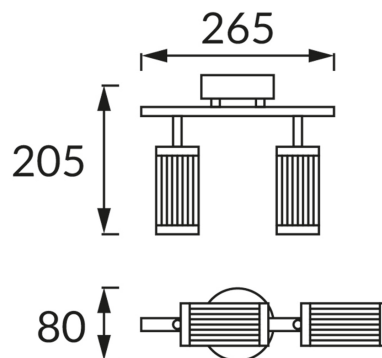

### ОСНОВНАЯ ИНФОРМАЦИЯ

Название продукта:	<b>FRIDA SPT GU10 2I BLACK/CHROME</b>
Индекс Ideus:	<b>04201</b>
Штрих-код EAN:	<b>5901477342011</b>
Цвет :	<b>черный/хром</b>
Материал:	<b>литье из алюминиевого сплава, стальной лист</b>
Высота:	<b>170 mm</b>
Ширина:	<b>265 mm</b>
Глубина:	<b>120 mm</b>
Упаковка коробки:	<b>20 шт.</b>

### PRODUCT PARAMETERS

Питание:	<b>220-240V 50/60Hz</b>
Мощность:	<b>2 x max 35 W</b>
Цоколь:	<b>GU10</b>
Предлагаемый источник света:	<b>LED</b>
	<b>Возможность замены источника света</b>
Направление света в изделии можно регулировать:	<b>да</b>
Класс защиты от поражения электрическим током:	<b>1</b>
:	<b>IP20</b>
	<b>для применения внутри</b>
CE	<b>Декларация о соответствии</b>