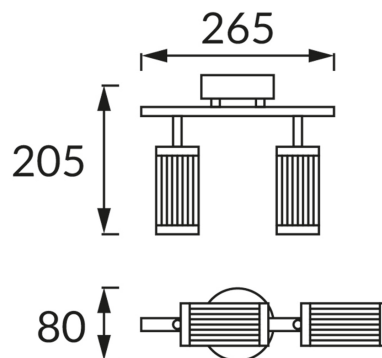

KARTA INFORMACYJNA PRODUKTU

INFORMACJE PODSTAWOWE

Nazwa produktu:	FRIDA SPT GU10 2I BLACK/CHROME
Indeks Ideus:	04201
Kod kreskowy EAN:	5901477342011
Kolor:	Czarny/chrom
Materiał:	Odlew stopu aluminium, blacha stalowa
Wysokość:	170 mm
Szerokość:	265 mm
Głębokość:	120 mm
Opakowanie zbiorcze:	20 szt.

PARAMETRY PRODUKTU

Zasilanie:	220-240V 50/60Hz
Moc:	2 x max 35 W
Rodzaj trzonka:	GU10
Dedykowane źródło światła:	LED
	Możliwość wymiany źródła światła
Możliwość regulacji kierunku świecenia:	Tak
Klasa ochrony przed porażeniem elektrycznym:	1
Stopień odporności na wnikanie ciał stałych i wilgoci:	IP20
	Do zastosowania wewnątrz
CE	Deklaracja zgodności