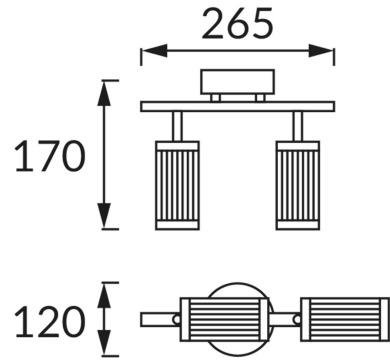

ІНФОРМАЦІЙНА КАРТКА ТОВАРУ

ОСНОВНА ІНФОРМАЦІЯ

Назва продукту:	FRIDA SPT GU10 2I WHITE/CHROME
Індекс Ideus:	04200
EAN штрих-код:	5901477342004
Колір :	білий/хромовий
Матеріал:	лиття з алюмінієвого сплаву, листова сталь
Висота:	170 mm
Ширина:	265 mm
Глибина:	120 mm
Упаковка в коробці:	20 шт.

ПАРАМЕТРИ ТОВАРУ

Живлення:	220-240V 50/60Hz
Потужність:	2 x max 35 W
Цоколь:	GU10
Спеціалізоване джерело світла:	LED
	Можливість заміни джерела світла
У виробі реалізована можливість регулювання напряму освітлення:	так
Клас захисту від ушкодження струмом:	1
ступінь стійкості до проникнення твердих предметів і вологи:	IP20
	для застосування лише всередині приміщень
CE	Декларація про відповідність